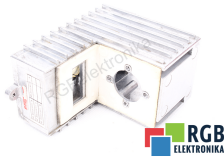

OBUDOWA SILNIKA 6SN2132-1CU11-1BA1 75W 24VDC 4.5A 3300MIN-1 SIEMENS ID39428

Używany SIEMENS 6SN2132-1CU11-1BA1 COVER
Sprzęt przetestowany i wyczyszczony.
24 miesiące gwarancji
Dedykowany kurier
Wysyłka w 24h

DANE TECHNICZNE

PRODUCENT	SIEMENS
MODEL	6SN2132-1CU11-1BA1 COVER
KATEGORIA	Obudowy silników
WAGA [KG]	1.0

WSPARCIE DOSTĘPNE 24/7
[+48 71 750 09 78](tel:+48717500978)

NAPISZ DO NAS
info@rgbelektronika.pl

STANOWISKO TESTOWE